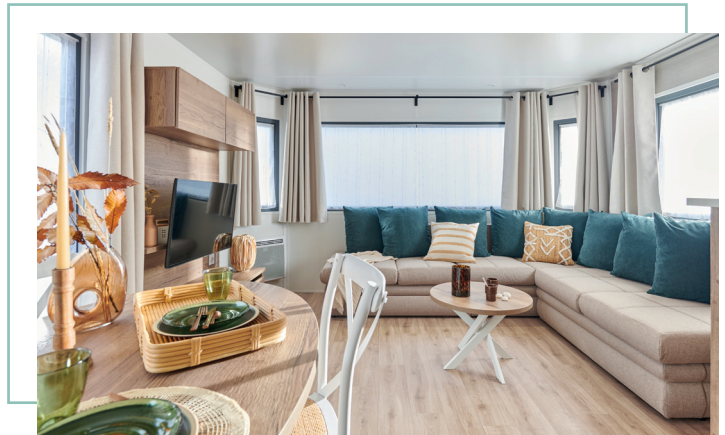

SALON ET CUISINE	
Canapé Corbusen convertible revêtement tissu	✓
Rideaux occultants	✓
Voilage fenêtres salon	✓
Radiateur radiant 1 000 W	✓
Plaque gaz inox 4 foyers	✓
Plaque électrique blanche ou inox, vitrocéramique ou induction	○
Four gaz ou électrique	○
Hotte blanche	✓
Hotte silver	○
Réfrigérateur-congélateur inox	✓
Prééquipement lave-vaisselle et lave-linge	✓
Lave-vaisselle 12 couverts inox	○
Lave-linge avec hublot	○
Table repas fixe + 4 chaises Isak bois blanc + 2 chaises pliantes bois	✓
Table basse	✓
Support TV avec bras orientable	✓

CHAMBRES	
Rideaux occultants	✓
Voilage fenêtres	✓
Stores moustiquaires	○
Plafond rayonnant	○
Chambre parentale : lit 160 x 200 sur vérous	✓
Chambre parentale : matelas mousse confort 160 x 200	✓
Chambre parentale : matelas mousse super confort 160 x 200	○
Chambres 2 et 3 : lits gigognes 80 + 70 x 190	✓
Chambres 2 et 3 : matelas mousse confort	✓
Chevet(s) et portes pavillons chambre(s) enfants	✓
Prise 230 V + prise TV dans chambre parentale	✓
Support TV avec bras orientable dans chambre parentale	○
Coffre-fort serrure à clé ou serrure électronique	○

SALLE DE BAIN ET SANITAIRES	
Radiateur radiant 500 W	○
Sèche-serviette 300 W	○
Sèche-cheveux	○
WC à poser tout céramique	✓
Lave-mains + miroir	○

✓ Personnalisation intérieure & extérieure

Bardages

Vinyle

Bois véritable

Aspect bois

S : configuration standard

Menuiseries

Ambiances murales

Rideaux

Canapé

480, rue Constant Rousseau - BP 90044
53101 Mayenne Cedex

+33 (0)2 43 00 19 22

contact@rapidhome.fr

www.rapidhome.fr