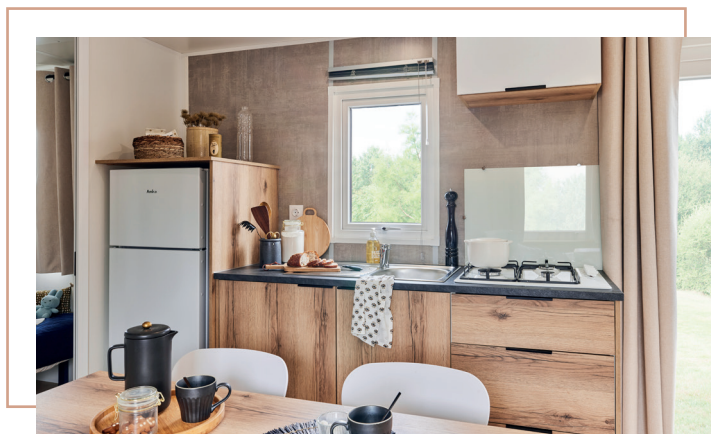

✓ Équipements
de série & optionnels

LO 8073

STRUCTURE	
Couverture bac acier anthracite forme TR14	✓
Couverture bac acier blanc forme TR14	○
Bardage Vinyle Sand Horizontal	✓
Bardage Bois rustique, Bois Marron 122, Shadow, Moka, Sierra, Châtaigne ou Vinyle Sand Vertical	○
Menuiseries extérieures, gouttières et descentes blanches	✓
Menuiseries extérieures, gouttières et descentes anthracite	○
Volets roulants chambres	○
Contacteur à clé	○
Prise 230 V extérieure anthracite	○
Précâblage climatisation	○
Chauffe-eau électrique 90 L	✓
Chauffe-eau gaz ventouse horizontal	○
Délesteur cycle automatique	○
Extincteur	○
Centralisation des eaux usées	○

ISOLATION	
Laine minérale sous toiture 60 mm	✓
Laine minérale sous toiture 160 ou 200 mm	○
Isolation périphérique thermo-réfecteur simple	✓
Isolation périphérique thermo-réfecteur double avec ou sans Ecopeg 50 mm	○
Isolation plancher polystyrène extrudé 20 mm	✓
Isolation calorifuge tuyaux	○
Fil traceur antigel tuyaux et calorifuge	○

SALON ET CUISINE	
Banquette Alto (sans convertible) revêtement vinyle	✓
Banquette Davis (avec convertible) revêtement vinyle	○
Canapé Élite Corbusen convertible revêtement tissu	○
Rideaux occultants	✓
Voilage fenêtres salon	○
Radiateur radiant 1 000 W	✓
Plaque gaz blanche 4 foyers	✓
Plaque gaz inox, électrique blanche ou inox, vitrocéramique ou induction	○
Four gaz ou électrique	○
Hotte blanche ou silver	○
Réfrigérateur-congélateur blanc	✓
Réfrigérateur-congélateur inox	○
Prééquipement lave-vaisselle et lave-vaisselle 12 couverts blanc ou inox	○
Table repas fixe + 4 chaises Érika blanches en résine + 2 chaises pliantes bois	✓
Table basse	○
Support TV avec bras orientable	✓