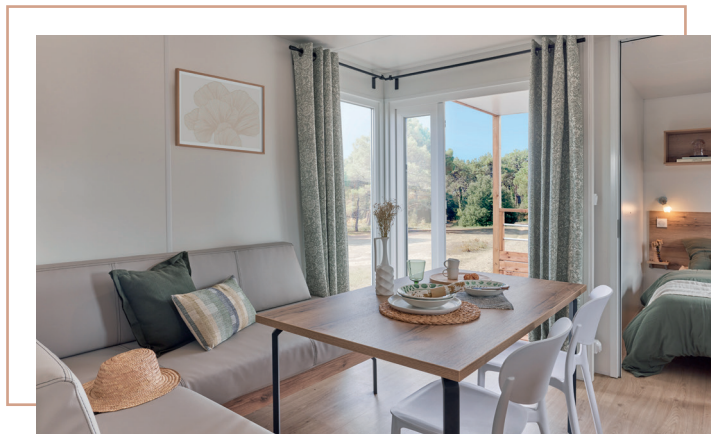

✓ Équipements de série & optionnels

LO 83^{TG}_{TD}

STRUCTURE	
Couverture bac acier anthracite forme TRI4	✓
Couverture bac acier blanc forme TRI4	○
Bardage Vinyle Sand Horizontal	✓
Bardage Bois rustique, Bois Marron 122, Shadow, Moka, Sierra, Châtaigne ou Vinyle Sand Vertical	○
Menuiseries extérieures, gouttières et descentes blanches	✓
Menuiseries extérieures, gouttières et descentes anthracite	○
Volets roulants chambres	○
Contacteur à clé	○
Prise 230 V extérieure anthracite	○
Précâblage climatisation	○
Chauffe-eau électrique 90 L	✓
Chauffe-eau gaz ventouse horizontal	○
Délesteur cycle automatique	○
Extincteur	○
Centralisation des eaux usées	○
Surextension de terrasse et couverture	○

ISOLATION	
Laine minérale sous toiture 60 mm	✓
Laine minérale sous toiture 160 ou 200 mm	○
Isolation périphérique thermo-réfecteur simple	✓
Isolation périphérique thermo-réfecteur double avec ou sans Ecopeg 50 mm	○
Isolation plancher polystyrène extrudé 20 mm	✓
Isolation calorifuge tuyaux	○
Fil traceur antigel tuyaux et calorifuge	○

SALON ET CUISINE	
Banquette Alto (sans convertible) revêtement vinyle	✓
Banquette Davis (avec convertible) revêtement vinyle	○
Rideaux occultants	✓
Voilage fenêtres salon	○
Radiateur radiant 1 000 W	✓
Plaque gaz blanche 4 foyers	✓
Plaque gaz inox, électrique blanche ou inox, vitrocéramique ou induction	○
Four gaz ou électrique	○
Hotte blanche ou silver	○
Réfrigérateur-congélateur blanc	✓
Réfrigérateur-congélateur inox ou Élite inox	○
Prééquipement lave-vaisselle et lave-vaisselle 12 couverts blanc ou inox	○
Table repas fixe + 3 chaises Érika blanches en résine	✓
Table basse	○
Support TV avec bras orientable	✓