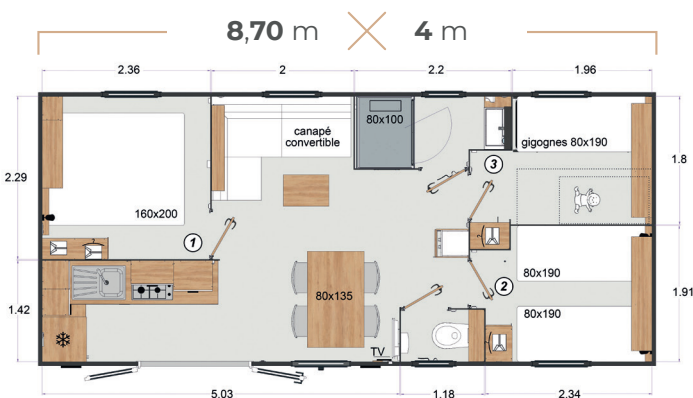

Élégance &
fonctionnalité

32 m²

3

CHAMBRES

6-8

PERSONNES*

1

SDB

Visite à 360°

SALON | SÉJOUR

- Radiateur radiant 1 000 W
- Canapé convertible revêtement vinyle
- Table basse
- Rideaux occultants
- VMC - Détecteur de fumée

CUISINE

- Réfrigérateur-congélateur inox
- Hotte silver
- Plaque gaz inox 4 foyers
- Prééquipement lave-vaisselle et lave-linge
- Table repas fixe

CHAMBRES

- Matelas mousse confort
- Lit 160 x 200 sur pieds (chambre parentale)
- Lits gigognes 80 x 190 (chambre 2) et 2 lits 80 x 190 sur pieds (chambre 3)
- Tête de lit avec liseuses et prises USB (chambre parentale)
- Rideaux occultants